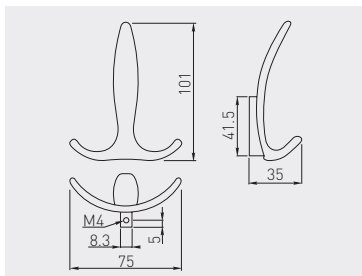

Wieszak E18
Hook E18
Крючок E18

WZ-E-018-01	chrom / chrome / хром	ZnAl
WZ-E-018-02	satyna / satin / сатин	
WZ-E-018-05	aluminium / aluminium / алюминий	
WZ-E-018-06	stal szcztotkowana / brushed steel / шлифованная сталь	
WZ-E-018-20M	czarny mat / black matt / чёрный матовый	

Wieszak D892
Hook D892
Крючок D892

WZ-D-892-02	satyna / satin / сатин	ZnAl
WZ-D-892-05	aluminium / aluminium / алюминий	