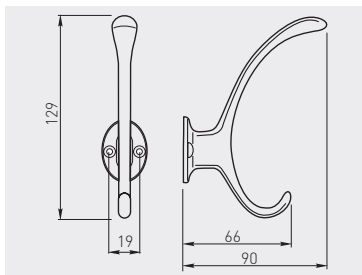

Wieszak E18
Hook E18
Крючок E18

WZ-E-018-01	chrom / chrome / хром	ZnAl
WZ-E-018-02	satyna / satin / сатин	
WZ-E-018-05	aluminium / aluminium / алюминий	
WZ-E-018-06	stal szcztotkowana / brushed steel / шлифованная сталь	
WZ-E-018-20M	czarny mat / black matt / чёрный матовый	

Wieszak D892
Hook D892
Крючок D892

WZ-D-892-02	satyna / satin / сатин	ZnAl
WZ-D-892-05	aluminium / aluminium / алюминий	